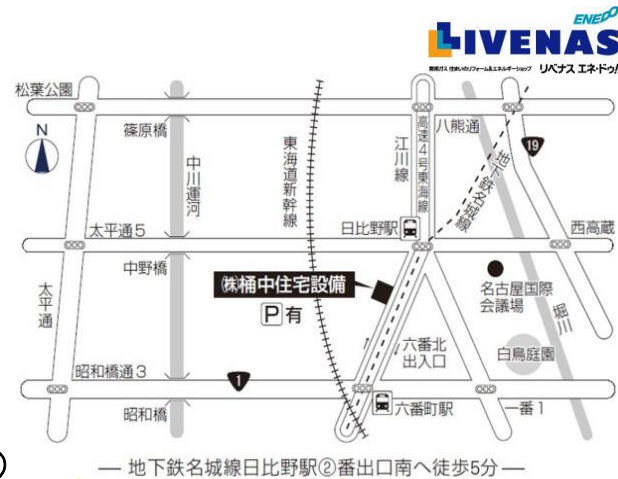

おけなか

ファンタジー キャンペーン

2020年 9月20日 まで

早期予約大特価。

＜ご質問・お問い合わせは＞
おけなか

(株)桶中住宅設備
熱田区西郊通5-7-1

Tel: 052-671-1428

営業時間: 9時～18時(日・祝 店頭休み)